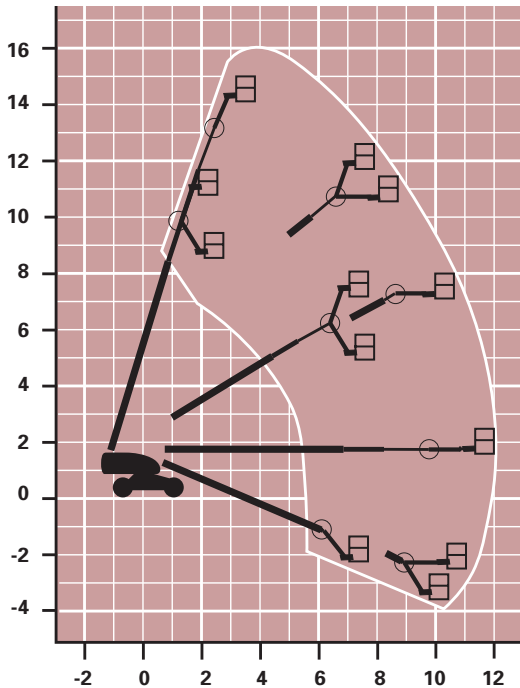

TELESCOOP- EN KNIKTELESCOOP- HOOGWERKERS

Alle gegevens volgens fabrieksopgave, afwijkingen voorbehouden.

Huurprijzen

Per dag	€ 397
Per week	€ 922

Specificaties	
Max. werkhoogte (m)	16,0
Max. vloerhoogte (m)	14,0
Max. zijdelings bereik (m)	12,3
Max. knikhoogte (m)	-
Horizontale rotatie (graden)	continue
Jib rotatie (verticaal; graden)	-
Platform rotatie (graden)	180
Tailswing laag	1,14
Tailswing hoog	1,14
Platformafmetingen (L x B; m)	1,8 x 0,7
Hefvermogen (kg)	230
Non marking tyres	-
Gebruik bij wind (max. 12 m/s)	ja

Afmetingen	
Transportbreedte (m)	2,35
Hoogte - ingevouwen - (m)	2,4
Lengte - ingevouwen - (m)	8,9
Eigen gewicht (kg)	7.850
Draaistraal uitwendig (m)	4,9

Tractie	
Aandrijving	diesel
Bodemvrijheid (cm)	30
Klimvermogen (%)	45
4-wielaandrijving (of rups)	ja
4-wielbesturing (of rups)	-
Max. rijsnelheid (km/uur)	8
Pendelas	ja