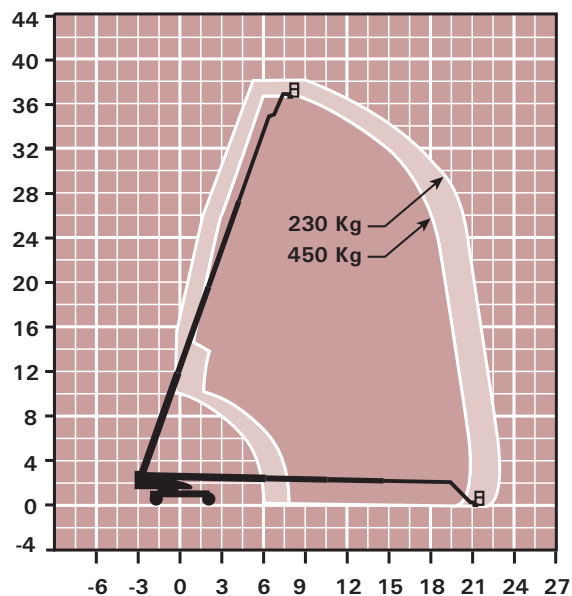

Specificaties

Max. werkhoogte (m)	28,2
Max. vloerhoogte (m)	26,2
Max. zijdelings bereik (m)	22,6
Max. knikhoogte (m)	-
Horizontale rotatie (graden)	continue
Jib rotatie (verticaal; graden)	-
Platform rotatie (graden)	180
Tailswing laag	1,4
Tailswing hoog	1,4
Platformafmetingen (L x B; m)	2,4 x 0,9
Hefvermogen (kg)	230
Non marking tyres	-
Gebruik bij wind (max. 12 m/s)	12,5

Afmetingen

Transportbreedte (m)	2,49
Hoogte - ingevouwen - (m)	3,0
Lengte - ingevouwen - (m)	12,1
Eigen gewicht (kg)	16.490
Draaistraal uitwendig (m)	6,8

Tractie

Aandrijving	diesel
Bodemvrijheid (cm)	28
Klimvermogen (%)	45
4-wielaandrijving (of rups)	ja
4-wielbesturing (of rups)	-
Max. rijsnelheid (km/uur)	5
Pendelas	ja

Bijzonderheden

Roetfilter
Aggregaat

JLG 1200 SJP

38,4

Specificaties	
Max. werkhogte (m)	38,4
Max. vloerhoogte (m)	36,4
Max. zijdelings bereik (m)	22,9
Max. knikhoogte (m)	-
Horizontale rotatie (graden)	continue
Jib rotatie (verticaal; graden)	180
Platform rotatie (graden)	180
Tailswing laag	1,7
Tailswing hoog	1,7
Platformafmetingen (L x B; m)	2,4 x 0,9
Hefvermogen (kg)	230/450
Non marking tyres	-
Gebruik bij wind (max. 12 m/s)	12,5

Afmetingen	
Transportbreedte (m)	2,49
Hoogte - ingevouwen - (m)	3,1
Lengte - ingevouwen - (m)	13,7
Eigen gewicht (kg)	18.650
Draaistraal uitwendig (m)	6,9

Tractie	
Aandrijving	diesel
Bodemvrijheid (cm)	30
Klimvermogen (%)	45
4-wielaandrijving (of rups)	ja
4-wielbesturing (of rups)	-
Max. rijsnelheid (km/uur)	5
Pendelas	ja