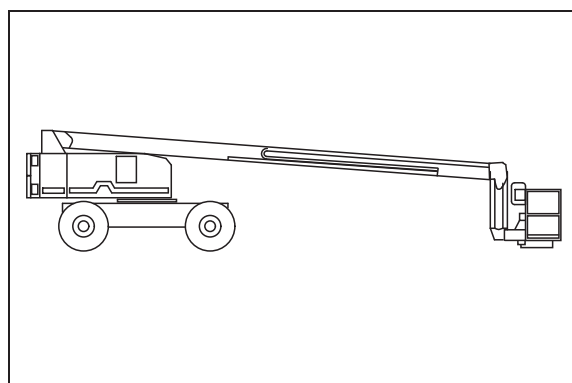

Afmetingen	
Transportbreedte (m)	2,35
Hoogte - ingevouwen - (m)	2,4
Lengte - ingevouwen - (m)	8,9
Eigen gewicht (kg)	7.850
Draaistraal uitwendig (m)	4,9

Tractie	
Aandrijving	diesel
Bodemvrijheid (cm)	30
Klimvermogen (%)	45
4-wielaandrijving (of rups)	ja
4-wielbesturing (of rups)	-
Max. rijsnelheid (km/uur)	8
Pendelas	ja

Bijzonderheden

Roetfilter
Aggregaat

Genie S 65 type II

21,8

Huurprijzen

Per dag	€ 510
Per week	€ 1.210

Specificaties	
Max. werkhoogte (m)	21,8
Max. vloerhoogte (m)	19,8
Max. zijdelings bereik (m)	17,1
Max. knikhoogte (m)	3,0
Horizontale rotatie (graden)	continue
Jib rotatie (verticaal; graden)	135
Platform rotatie (graden)	160
Tailswing laag	1,2
Tailswing hoog	1,2
Platformafmetingen (L x B; m)	1,8 x 0,8
Hefvermogen (kg)	227
Non marking tyres	-
Gebruik bij wind (max. 12 m/s)	ja

Afmetingen	
Transportbreedte (m)	2,50
Hoogte - ingevouwen - (m)	2,7
Lengte - ingevouwen - (m)	9,4
Eigen gewicht (kg)	10.100
Draaistraal uitwendig (m)	5,7

Tractie	
Aandrijving	diesel
Bodemvrijheid (cm)	35
Klimvermogen (%)	45
4-wielaandrijving (of rups)	ja
4-wielbesturing (of rups)	-
Max. rij snelheid (km/uur)	5
Pendelas	ja