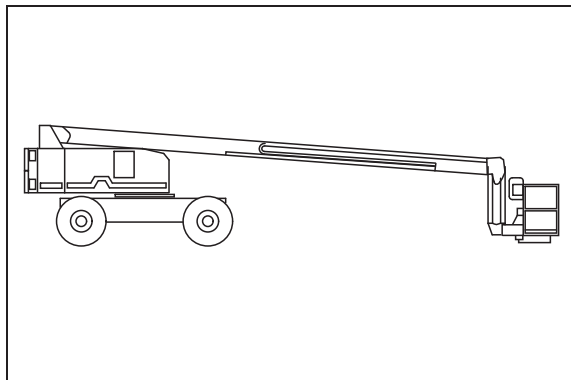

Huurprijzen

Per dag	€ 819
Per week	€ 1.983

Specificaties

Max. werkhoogte (m)	28,2
Max. vloerhoogte (m)	26,2
Max. zijdelings bereik (m)	22,6
Max. knikhoogte (m)	-
Horizontale rotatie (graden)	continue
Jib rotatie (verticaal; graden)	-
Platform rotatie (graden)	180
Tailswing laag	1,4
Tailswing hoog	1,4
Platformafmetingen (L x B; m)	2,4 x 0,9
Hefvermogen (kg)	230
Non marking tyres	-
Gebruik bij wind (max. 12 m/s)	12,5

Afmetingen

Transportbreedte (m)	2,49
Hoogte - ingevouwen - (m)	3,0
Lengte - ingevouwen - (m)	12,1
Eigen gewicht (kg)	16.490
Draaistraal uitwendig (m)	6,8

Tractie

Aandrijving	diesel
Bodemvrijheid (cm)	28
Klimvermogen (%)	45
4-wielaandrijving (of rups)	ja
4-wielbesturing (of rups)	-
Max. rijsnelheid (km/uur)	5
Pendelas	ja

Bijzonderheden

Roetfilter
Aggregaat