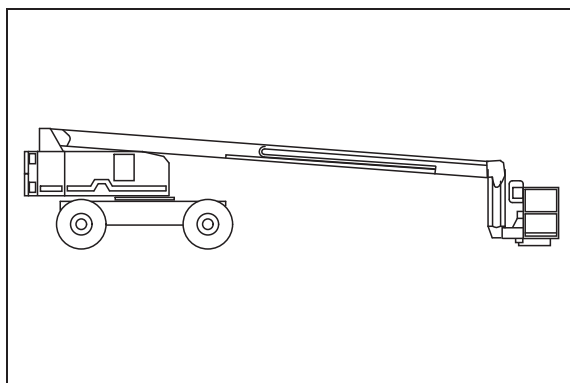

TELESCOOP- EN KNIKTELESCOOP- HOOGWERKERS

Alle gegevens volgens fabrieksopgave, afwijkingen voorbehouden.

Huurprijzen

Per dag	€ 397
Per week	€ 922

Specificaties	
Max. werkhoogte (m)	16,0
Max. vloerhoogte (m)	14,0
Max. zijdelings bereik (m)	12,3
Max. knikhoogte (m)	-
Horizontale rotatie (graden)	continue
Jib rotatie (verticaal; graden)	-
Platform rotatie (graden)	180
Tailswing laag	1,14
Tailswing hoog	1,14
Platformafmetingen (L x B; m)	1,8 x 0,7
Hefvermogen (kg)	230
Non marking tyres	-
Gebruik bij wind (max. 12 m/s)	ja

Afmetingen	
Transportbreedte (m)	2,35
Hoogte - ingevouwen - (m)	2,4
Lengte - ingevouwen - (m)	8,9
Eigen gewicht (kg)	7.850
Draaistraal uitwendig (m)	4,9

Tractie	
Aandrijving	diesel
Bodemvrijheid (cm)	30
Klimvermogen (%)	45
4-wielaandrijving (of rups)	ja
4-wielbesturing (of rups)	-
Max. rijsnelheid (km/uur)	8
Pendelas	ja

Afmetingen	
Transportbreedte (m)	2,50
Hoogte - ingevouwen - (m)	2,7
Lengte - ingevouwen - (m)	9,4
Eigen gewicht (kg)	10.100
Draaistraal uitwendig (m)	5,7

Tractie	
Aandrijving	diesel
Bodemvrijheid (cm)	35
Klimvermogen (%)	45
4-wielaandrijving (of rups)	ja
4-wielbesturing (of rups)	-
Max. rij snelheid (km/uur)	5
Pendelas	ja