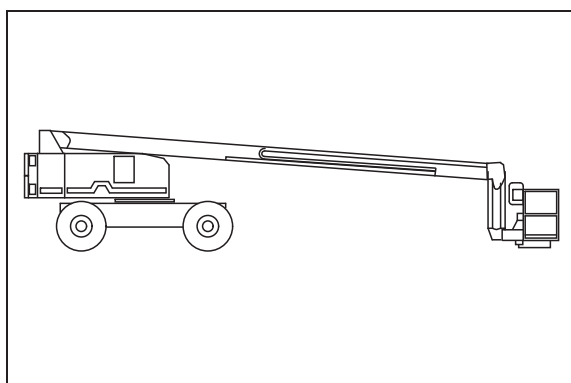

Huurprijzen

Per dag	€ 1.159
Per week	€ 3.064

Specificaties	
Max. werkhoogte (m)	40,1
Max. vloerhoogte (m)	38,1
Max. zijdelings bereik (m)	24,7
Max. knikhoogte (m)	-
Horizontale rotatie (graden)	continue
Jib rotatie (verticaal; graden)	135
Platform rotatie (graden)	160
Tailswing laag	1,2
Tailswing hoog	1,2
Platformafmetingen (L x B; m)	2,4 x 0,9
Hefvermogen (kg)	227
Non marking tyres	-
Gebruik bij wind (max. 12 m/s)	ja