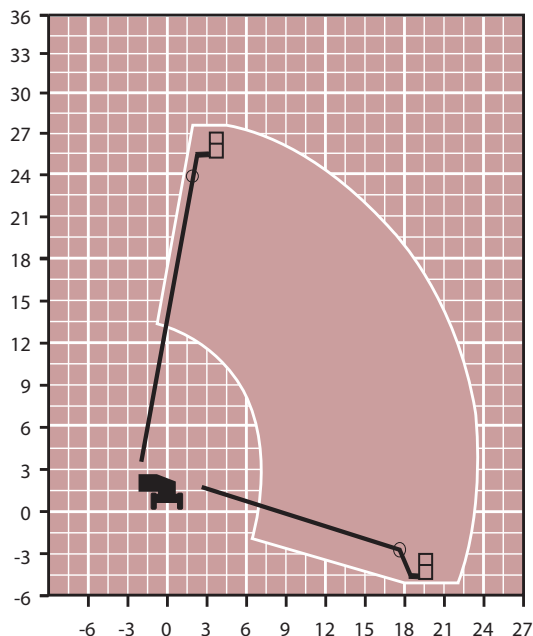

Afmetingen

Transportbreedte (m)	2,47
Hoogte - ingevouwen - (m)	2,7
Lengte - ingevouwen - (m)	7,8/10,4
Eigen gewicht (kg)	13.400
Draaistraal uitwendig (m)	6,5

Tractie

Aandrijving	diesel
Bodemvrijheid (cm)	34
Klimvermogen (%)	40
4-wielaandrijving (of rups)	ja
4-wielbesturing (of rups)	-
Max. rijsnelheid (km/uur)	6,5
Pendelas	ja

Bijzonderheden

Extra hefvermogen
Aggregaat

Alle gegevens volgens fabrieksopgave, afwijkingen voorbehouden.

Genie S 85 type II

27,9

Huurprijzen

Per dag	€ 819
Per week	€ 1.983

Specificaties	
Max. werkhoogte (m)	27,9
Max. vloerhoogte (m)	25,9
Max. zijdelings bereik (m)	23,3
Max. knikhoogte (m)	-
Horizontale rotatie (graden)	continue
Jib rotatie (verticaal; graden)	135
Platform rotatie (graden)	160
Tailswing laag	1,42
Tailswing hoog	1,42
Platformafmetingen (L x B; m)	1,8 x 0,8
Hefvermogen (kg)	227
Non marking tyres	-
Gebruik bij wind (max. 12 m/s)	ja

Afmetingen	
Transportbreedte (m)	2,50
Hoogte - ingevouwen - (m)	2,8
Lengte - ingevouwen - (m)	11,6
Eigen gewicht (kg)	17.236
Draaistraal uitwendig (m)	6,6

Tractie	
Aandrijving	diesel
Bodemvrijheid (cm)	40
Klimvermogen (%)	45
4-wielaandrijving (of rups)	ja
4-wielbesturing (of rups)	-
Max. rij snelheid (km/uur)	5,3
Pendelas	ja