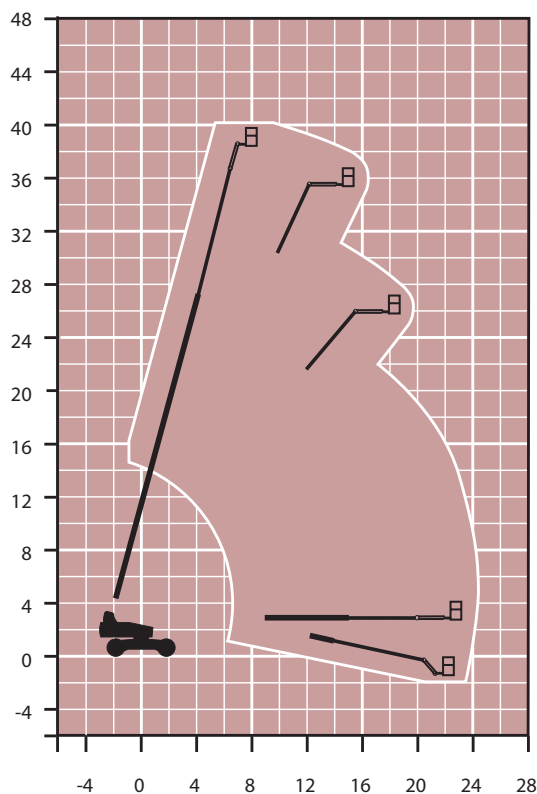

Alle gegevens volgens fabrieksopgave, afwijkingen voorbehouden.