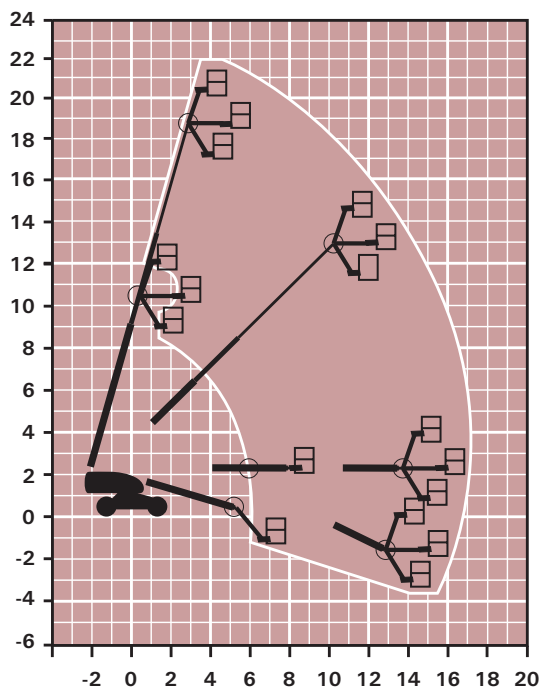

Alle gegevens volgens fabrieksopgave, afwijkingen voorbehouden.