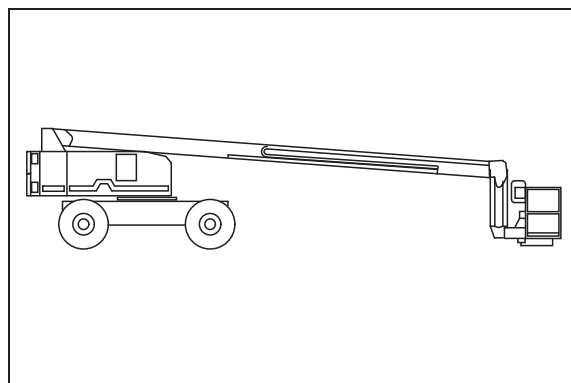

Bijzonderheden

Werkbreedte is 3,35 m (assen uitschuiven)
Aggregaat

JLG 1350 SJP

43,3

Huurprijzen

Per dag	€ 1.545
Per week	€ 3.708

Specificaties

Max. werkhoogte (m)	43,3
Max. vloerhoogte (m)	41,3
Max. zijdelings bereik (m)	24,3
Max. knikhoogte (m)	-
Horizontale rotatie (graden)	continue
Jib rotatie (verticaal; graden)	180
Platform rotatie (graden)	360
Tailswing laag	1,7
Tailswing hoog	1,7
Platformafmetingen (L x B; m)	2,4 x 0,9
Hefvermogen (kg)	450/230
Non marking tyres	-
Gebruik bij wind (max. 12 m/s)	ja

Afmetingen

Transportbreedte (m)	2,49
Hoogte - ingevouwen - (m)	3,1
Lengte - ingevouwen - (m)	14,9
Eigen gewicht (kg)	20.400
Draaistraal uitwendig (m)	6,9/5,9

Tractie

Aandrijving	diesel
Bodemvrijheid (cm)	30
Klimvermogen (%)	45
4-wielaandrijving (of rups)	ja
4-wielbesturing (of rups)	nee
Max. rijsnelheid (km/uur)	5
Pendelas	ja