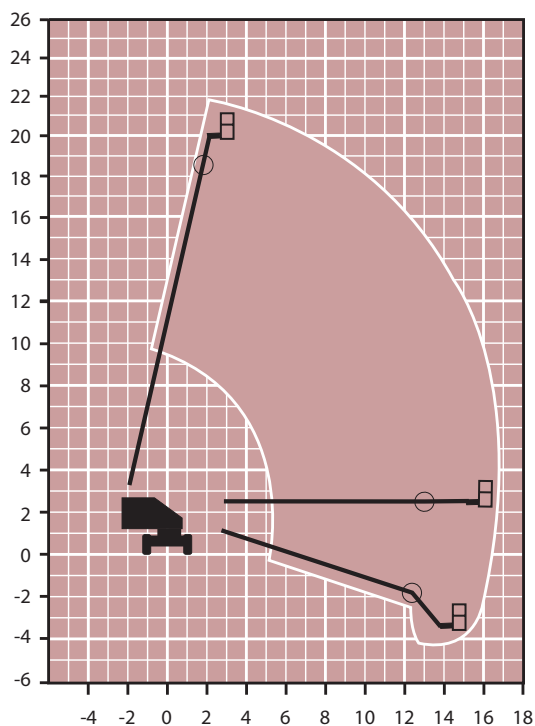

Afmetingen	
Transportbreedte (m)	2,35
Hoogte - ingevouwen - (m)	2,4
Lengte - ingevouwen - (m)	8,9
Eigen gewicht (kg)	7.850
Draaistraal uitwendig (m)	4,9

Tractie	
Aandrijving	diesel
Bodemvrijheid (cm)	30
Klimvermogen (%)	45
4-wielaandrijving (of rups)	ja
4-wielbesturing (of rups)	-
Max. rijsnelheid (km/uur)	8
Pendelas	ja

Bijzonderheden

Roetfilter
Aggregaat

Genie S 65 type II

21,8

Huurprijzen

Per dag	€ 510
Per week	€ 1.210

Specificaties	
Max. werkhoogte (m)	21,8
Max. vloerhoogte (m)	19,8
Max. zijdelings bereik (m)	17,1
Max. knikhoogte (m)	3,0
Horizontale rotatie (graden)	continue
Jib rotatie (verticaal; graden)	135
Platform rotatie (graden)	160
Tailswing laag	1,2
Tailswing hoog	1,2
Platformafmetingen (L x B; m)	1,8 x 0,8
Hefvermogen (kg)	227
Non marking tyres	-
Gebruik bij wind (max. 12 m/s)	ja

Afmetingen	
Transportbreedte (m)	2,50
Hoogte - ingevouwen - (m)	2,7
Lengte - ingevouwen - (m)	9,4
Eigen gewicht (kg)	10.100
Draaistraal uitwendig (m)	5,7

Tractie	
Aandrijving	diesel
Bodemvrijheid (cm)	35
Klimvermogen (%)	45
4-wielaandrijving (of rups)	ja
4-wielbesturing (of rups)	-
Max. rij snelheid (km/uur)	5
Pendelas	ja