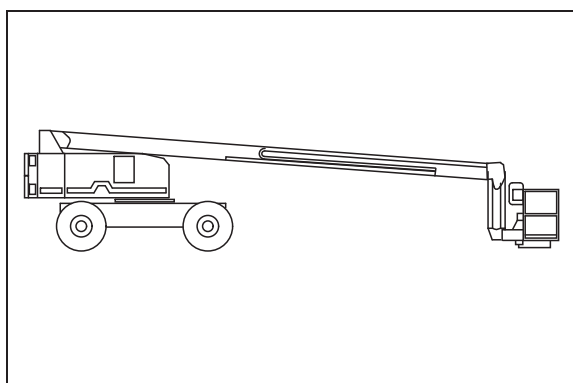

Huurprijzen

Per dag	€ 510
Per week	€ 1210

Specificaties

Max. werkhoogte (m)	22,3
Max. vloerhoogte (m)	20,3
Max. zijdelings bereik (m)	17,3
Max. knikhoogte (m)	-
Horizontale rotatie (graden)	continue
Jib rotatie (verticaal; graden)	-
Platform rotatie (graden)	180
Tailswing laag	1,1
Tailswing hoog	1,1
Platformafmetingen (L x B; m)	1,8 x 0,9
Hefvermogen (kg)	230
Non marking tyres	-
Gebruik bij wind (max. 12 m/s)	ja

Afmetingen

Transportbreedte (m)	2,49
Hoogte - ingevouwen - (m)	2,5
Lengte - ingevouwen - (m)	10,2
Eigen gewicht (kg)	12.400
Draaistraal uitwendig (m)	5,3

Tractie

Aandrijving	diesel
Bodemvrijheid (cm)	30
Klimvermogen (%)	45
4-wielaandrijving (of rups)	ja
4-wielbesturing (of rups)	-
Max. rijsnelheid (km/uur)	6
Pendelas	ja

Bijzonderheden

Roetfilter
Aggregaat