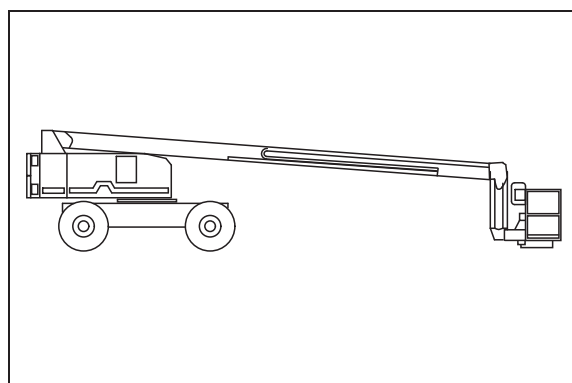

Afmetingen

Transportbreedte (m)	2,47
Hoogte - ingevouwen - (m)	2,7
Lengte - ingevouwen - (m)	7,8/10,4
Eigen gewicht (kg)	13.400
Draaistraal uitwendig (m)	6,5

Tractie

Aandrijving	diesel
Bodemvrijheid (cm)	34
Klimvermogen (%)	40
4-wielaandrijving (of rups)	ja
4-wielbesturing (of rups)	-
Max. rijsnelheid (km/uur)	6,5
Pendelas	ja

Bijzonderheden

Extra hefvermogen
Aggregaat

Alle gegevens volgens fabrieksopgave, afwijkingen voorbehouden.

Genie S 85 type II

27,9

Huurprijzen

Per dag	€ 819
Per week	€ 1.983

Specificaties	
Max. werkhoogte (m)	27,9
Max. vloerhoogte (m)	25,9
Max. zijdelings bereik (m)	23,3
Max. knikhoogte (m)	-
Horizontale rotatie (graden)	continue
Jib rotatie (verticaal; graden)	135
Platform rotatie (graden)	160
Tailswing laag	1,42
Tailswing hoog	1,42
Platformafmetingen (L x B; m)	1,8 x 0,8
Hefvermogen (kg)	227
Non marking tyres	-
Gebruik bij wind (max. 12 m/s)	ja

Afmetingen	
Transportbreedte (m)	2,50
Hoogte - ingevouwen - (m)	2,8
Lengte - ingevouwen - (m)	11,6
Eigen gewicht (kg)	17.236
Draaistraal uitwendig (m)	6,6

Tractie	
Aandrijving	diesel
Bodemvrijheid (cm)	40
Klimvermogen (%)	45
4-wielaandrijving (of rups)	ja
4-wielbesturing (of rups)	-
Max. rij snelheid (km/uur)	5,3
Pendelas	ja