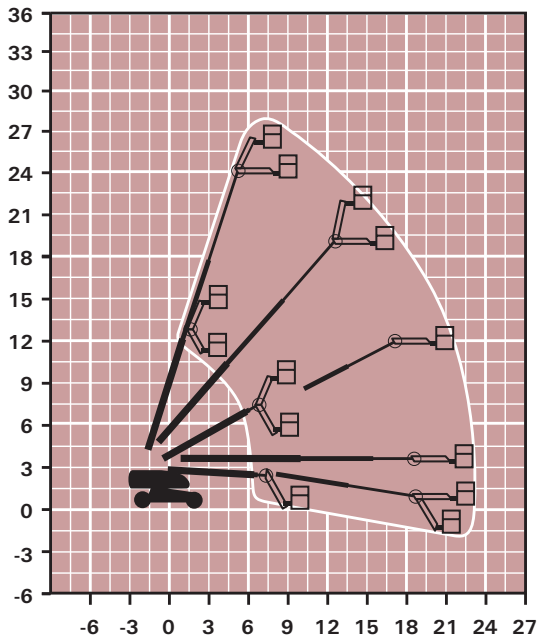

Alle gegevens volgens fabrieksopgave, afwijkingen voorbehouden.