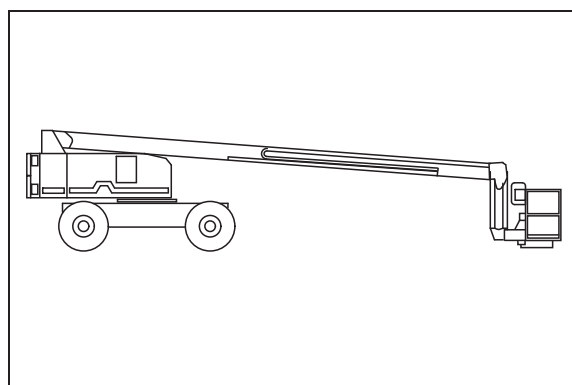

Afmetingen

Transportbreedte (m)	2,49
Hoogte - ingevouwen - (m)	3,0
Lengte - ingevouwen - (m)	12,1
Eigen gewicht (kg)	16.490
Draaistraal uitwendig (m)	6,8

Tractie

Aandrijving	diesel
Bodemvrijheid (cm)	28
Klimvermogen (%)	45
4-wielaandrijving (of rups)	ja
4-wielbesturing (of rups)	-
Max. rijsnelheid (km/uur)	5
Pendelas	ja

Bijzonderheden

Roetfilter
Aggregaat

JLG 1200 SJP

38,4

Specificaties	
Max. werkhogte (m)	38,4
Max. vloerhoogte (m)	36,4
Max. zijdelings bereik (m)	22,9
Max. knikhoogte (m)	-
Horizontale rotatie (graden)	continue
Jib rotatie (verticaal; graden)	180
Platform rotatie (graden)	180
Tailswing laag	1,7
Tailswing hoog	1,7
Platformafmetingen (L x B; m)	2,4 x 0,9
Hefvermogen (kg)	230/450
Non marking tyres	-
Gebruik bij wind (max. 12 m/s)	12,5

Afmetingen	
Transportbreedte (m)	2,49
Hoogte - ingevouwen - (m)	3,1
Lengte - ingevouwen - (m)	13,7
Eigen gewicht (kg)	18.650
Draaistraal uitwendig (m)	6,9

Tractie	
Aandrijving	diesel
Bodemvrijheid (cm)	30
Klimvermogen (%)	45
4-wielaandrijving (of rups)	ja
4-wielbesturing (of rups)	-
Max. rijsnelheid (km/uur)	5
Pendelas	ja