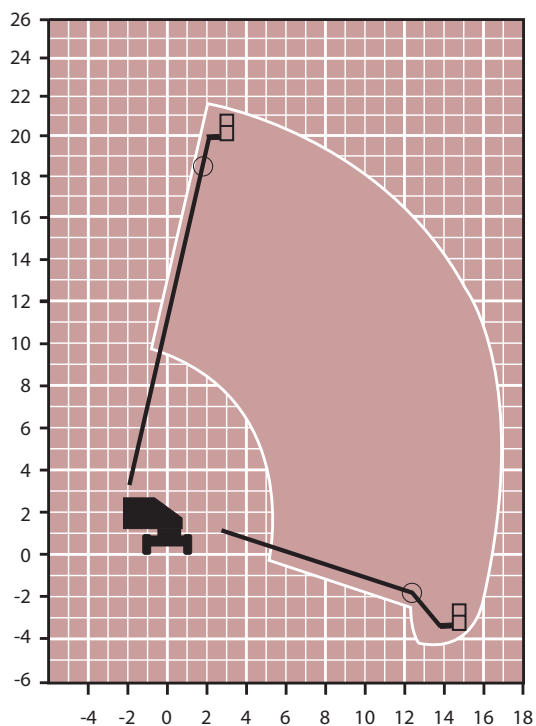

Specificaties

Max. werkhoogte (m)	22,3
Max. vloerhoogte (m)	20,3
Max. zijdelings bereik (m)	17,3
Max. knikhoogte (m)	-
Horizontale rotatie (graden)	continue
Jib rotatie (verticaal; graden)	-
Platform rotatie (graden)	180
Tailswing laag	1,1
Tailswing hoog	1,1
Platformafmetingen (L x B; m)	1,8 x 0,9
Hefvermogen (kg)	230
Non marking tyres	-
Gebruik bij wind (max. 12 m/s)	ja

Bijzonderheden

Roetfilter
Aggregaat

Haulotte HT 23 RTJ

22,5

Huurprijzen

Per dag	€ 592
Per week	€ 1.365

Specificaties

Max. werkhoopte (m)	22,5
Max. vloerhoogte (m)	20,5
Max. zijdelings bereik (m)	18,3/14,3
Max. knikhoogte (m)	-
Horizontale rotatie (graden)	continue
Jib rotatie (verticaal; graden)	135
Platform rotatie (graden)	180
Tailswing laag	1,1
Tailswing hoog	1,1
Platformafmetingen (L x B; m)	2,4 x 0,9
Hefvermogen (kg)	230/450
Non marking tyres	-
Gebruik bij wind (max. 12 m/s)	ja

Afmetingen

Transportbreedte (m)	2,47
Hoogte - ingevouwen - (m)	2,7
Lengte - ingevouwen - (m)	7,8/10,4
Eigen gewicht (kg)	13.400
Draaistraal uitwendig (m)	6,5

Tractie

Aandrijving	diesel
Bodemvrijheid (cm)	34
Klimvermogen (%)	40
4-wielaandrijving (of rups)	ja
4-wielbesturing (of rups)	-
Max. rijsnelheid (km/uur)	6,5
Pendelas	ja

Bijzonderheden

Extra hefvermogen
Aggregaat

Alle gegevens volgens fabrieksopgave, afwijkingen voorbehouden.

Genie S 85 type II

27,9

Huurprijzen

Per dag	€ 819
Per week	€ 1.983

Specificaties	
Max. werkhoogte (m)	27,9
Max. vloerhoogte (m)	25,9
Max. zijdelings bereik (m)	23,3
Max. knikhoogte (m)	-
Horizontale rotatie (graden)	continue
Jib rotatie (verticaal; graden)	135
Platform rotatie (graden)	160
Tailswing laag	1,42
Tailswing hoog	1,42
Platformafmetingen (L x B; m)	1,8 x 0,8
Hefvermogen (kg)	227
Non marking tyres	-
Gebruik bij wind (max. 12 m/s)	ja