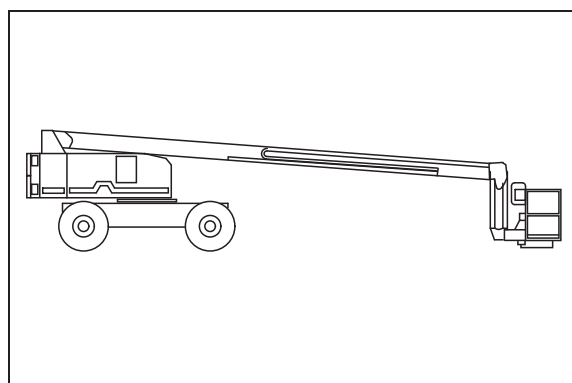

Haulotte HT 23 RTJ

22,5

Huurprijzen

Per dag	€ 592
Per week	€ 1.365

Specificaties

Max. werkhoopte (m)	22,5
Max. vloerhoogte (m)	20,5
Max. zijdelings bereik (m)	18,3/14,3
Max. knikhoogte (m)	-
Horizontale rotatie (graden)	continue
Jib rotatie (verticaal; graden)	135
Platform rotatie (graden)	180
Tailswing laag	1,1
Tailswing hoog	1,1
Platformafmetingen (L x B; m)	2,4 x 0,9
Hefvermogen (kg)	230/450
Non marking tyres	-
Gebruik bij wind (max. 12 m/s)	ja

Afmetingen

Transportbreedte (m)	2,47
Hoogte - ingevouwen - (m)	2,7
Lengte - ingevouwen - (m)	7,8/10,4
Eigen gewicht (kg)	13.400
Draaistraal uitwendig (m)	6,5

Tractie

Aandrijving	diesel
Bodemvrijheid (cm)	34
Klimvermogen (%)	40
4-wielaandrijving (of rups)	ja
4-wielbesturing (of rups)	-
Max. rijsnelheid (km/uur)	6,5
Pendelas	ja

Bijzonderheden

Extra hefvermogen
Aggregaat

Alle gegevens volgens fabrieksopgave, afwijkingen voorbehouden.